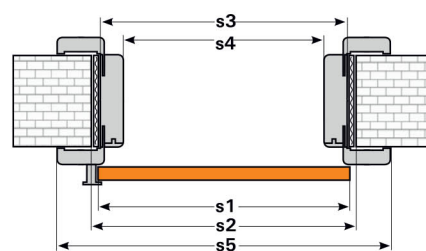

Átjárhatósági méret (L x H)	Tokszerkezet külső mérete (C x H1)	A	B	Ajtólap méret
710 x 2075 mm	1546 x 2115 mm	770 mm	740 mm	744 x 2040 mm
810 x 2075 mm	1746 x 2115 mm	870 mm	840 mm	844 x 2040 mm
910 x 2075 mm	1946 x 2115 mm	970 mm	940 mm	944 x 2040 mm
1010 x 2075 mm	2146 x 2115 mm	1070 mm	1040 mm	1044 x 2040 mm

Tolóajtók kizárólag az alábbi táblázatban megadott "Lengyel" méretrendben rendelhetők.

	Szélességi méret	70	80	90	100
s1	Ajtólap külméret	744 mm	844 mm	944 mm	1044 mm
s2	Falnyílás méret	774 mm	874 mm	974 mm	1074 mm
s3	Tokmag külméret	744 mm	844 mm	944 mm	1044 mm
s4	Tok belméret	700 mm	800 mm	900 mm	1000 mm
s5	Takaróléc külméret	844 mm	944 mm	1044 mm	1144 mm