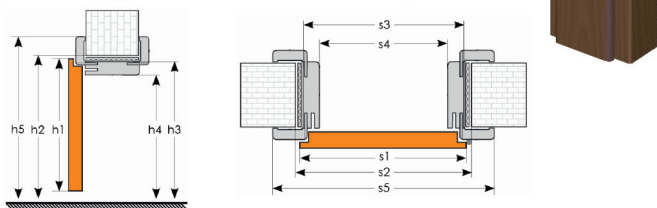

Utólag szerelhető tokos ajtó

Utólag szerelhető, tokos ajtó: akár 35 mm-es állíthatóságú tokkal, 3 oldalt gumi tömítéssel. (A kilincs és a küszöb nem tartozék.)

Raktárkészleten lévő tokok:

B tok: Utólag szerelhető tok 95-114 mm-ig állítható.

C tok: Utólag szerelhető tok 120-139 mm-ig állítható.

D tok: Utólag szerelhető tok 140-159 mm-ig állítható.

Szélességi méret	75	90	100
s1 Ajtólap külméret	699 mm	849 mm	949 mm
s2 Névleges méret (Falnyílás méret)	750 mm	900 mm	1000 mm
s3 Tokmag külméret	700 mm	850 mm	950 mm
s4 Tok belméret	655 mm	805 mm	905 mm
s5 Takaróléc külméret	799 mm	949 mm	1049 mm

Magassági méret	210
h1 Ajtólap külméret	2069 mm
h2 Névleges méret (Falnyílás méret)	2100 mm
h3 Tokmag külméret	2074 mm
h4 Tok belméret	2052 mm
h5 Takaróléc külméret	2124 mm

Blokktokos ajtó

Blokktokos ajtó: Utólag szerelhető, 90 mm széles tok, 3 oldalt gumi tömítéssel. (A takarólécek külön megvásárolhatóak.) (A kilincs és a küszöb nem tartozék.)