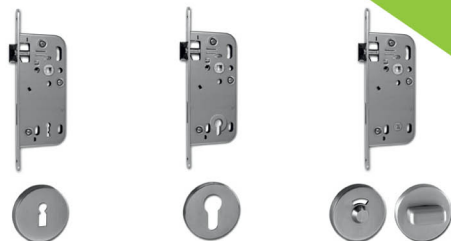

Zártípusok beltéri ajtókhöz

BB zár
55/72 mm
Gyári alap tartozék
BB zár

PZ zár
55/72 mm
Hengerzárbetét
(27/35 mm külön
megvásárolható)

WC zár
55/72 mm