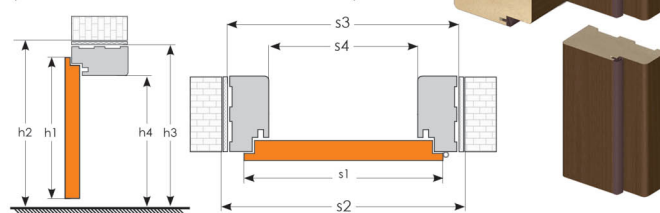

Magyar szabvány méretű dekor fóliás beltéri ajtók raktárkészletről!*

Az ajtólap papírrács erősített, MDF keretszerkezetű, három oldalt falcolt, dekorfóliás felület. A piacon egyedülállóan a függőleges élek lekerekítettek, élenkénti összekapcsolás nélkül. Az egyedi technológia a biztosíték arra, hogy az élek nem válnak vagy törnek le, ezáltal tovább maradnak szépek és újszerűek.

Utólag szerelhető, tokos ajtó: akár 35 mm-es állíthatóságú tokkal, 3 oldalt gumi tömítéssel. (A kilincs és a küszöb nem tartozék.)

Raktárkészleten lévő tokok:

B tok: Utólag szerelhető tok 95-114 mm-ig állítható.

C tok: Utólag szerelhető tok 120-139 mm-ig állítható.

D tok: Utólag szerelhető tok 140-159 mm-ig állítható.

Szélességi méret	75	90	100
s1 Ajtólap külméret	699 mm	849 mm	949 mm
s2 Névleges méret (Falnyílás méret)	750 mm	900 mm	1000 mm
s3 Tokmag külméret	700 mm	850 mm	950 mm
s4 Tok belméret	655 mm	805 mm	905 mm
s5 Takaróléc külméret	799 mm	949 mm	1049 mm

Magassági méret	210
h1 Ajtólap külméret	2069 mm
h2 Névleges méret (Falnyílás méret)	2100 mm
h3 Tokmag külméret	2074 mm
h4 Tok belméret	2052 mm
h5 Takaróléc külméret	2124 mm

Blokktokos ajtó

Blokktokos ajtó: Utólag szerelhető, 90 mm széles tok, 3 oldalt gumi tömítéssel. (A takarólécek külön megvásárolhatóak.) (A kilincs és a küszöb nem tartozék.)