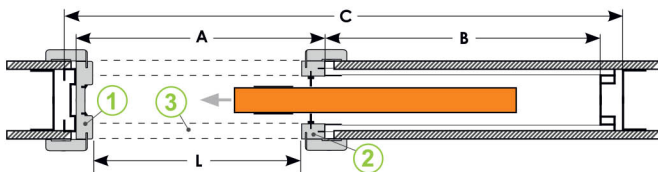

Átjárhatósági méret (L x H)	Tokszerkezet külső mérete (C x H1)	A	B	Ajtólap méret
710 x 2075 mm	1546 x 2115 mm	770 mm	740 mm	744 x 2040 mm
810 x 2075 mm	1746 x 2115 mm	870 mm	840 mm	844 x 2040 mm
910 x 2075 mm	1946 x 2115 mm	970 mm	940 mm	944 x 2040 mm
1010 x 2075 mm	2146 x 2115 mm	1070 mm	1040 mm	1044 x 2040 mm