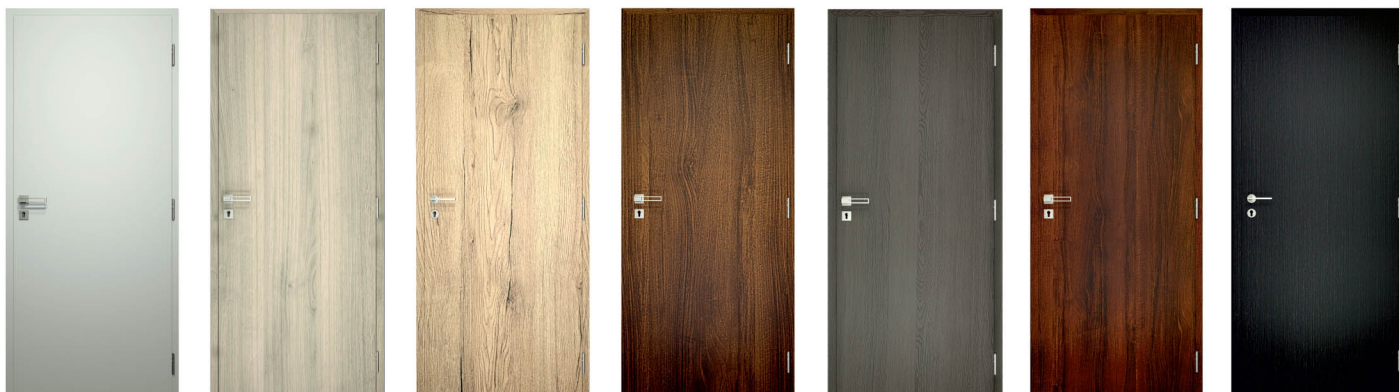

Magyar szabvány méretű dekor fóliás beltéri ajtók raktárkészletről!*

Az ajtólap papírrács erősített, MDF keretszerkezetű, három oldalt falcolt, dekorfóliás felület. A piacon egyedülállóan a függőleges élek lekerekítettek, élenkénti összekapcsolás nélkül. Az egyedi technológia a biztosíték arra, hogy az élek nem válnak vagy törnek le, ezáltal tovább maradnak szépek és újszerűek.