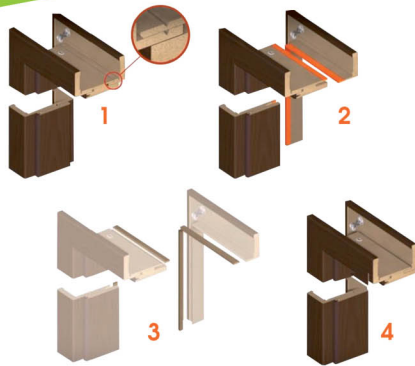

Tok típusa	Falvastagság
A tok	75-94 mm
B tok*	95-114 mm
C tok*	120-139 mm
D tok*	140-159 mm
E tok	160-179 mm
F tok	180-199 mm
G tok	200-219 mm
H tok	220-239 mm
I tok	240-259 mm
J tok	260-279 mm
K tok	280-299 mm
L tok	300-319 mm
M tok	320-339 mm
N tok	340-359 mm
O tok	360-379 mm
P tok	380-399 mm
Q tok	400-419 mm
R tok	420-439 mm
S tok	440-459 mm
T tok	460-479 mm
U tok	480-499 mm

Állítható tokok széles kínálata, egyedi megrendelés alapján