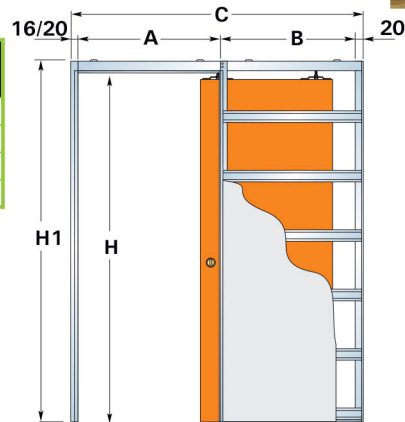

Intarzia kialakítása: Az ajtólap síkjába bemart kialakítás, az intarzia az ajtólap felületével egy síkba kerül. Az *A LINE 9 típus szellőzőráccsal kombinált kivitelben nem gyártható!

Az Ön Vizonteladó Partnere

Érvényes 2022.02.11-től visszavonásig!

Falban futó tolóajtó

Ideális választás kis szobákba, ahol nyíló ajtók nem férnek el.

Rövid határidővel rendelhető, kétféle tokszerkezettel.

100 mm-es tokszerkezet a C75 és U75 gipszkarton profilokhoz.

Átjárhatósági méret (L x H)	Tokszerkezet külső mérete (C x H1)	A	B	Ajtólap méret
710 x 2075 mm	1546 x 2115 mm	770 mm	740 mm	744 x 2040 mm
810 x 2075 mm	1746 x 2115 mm	870 mm	840 mm	844 x 2040 mm
910 x 2075 mm	1946 x 2115 mm	970 mm	940 mm	944 x 2040 mm
1010 x 2075 mm	2146 x 2115 mm	1070 mm	1040 mm	1044 x 2040 mm