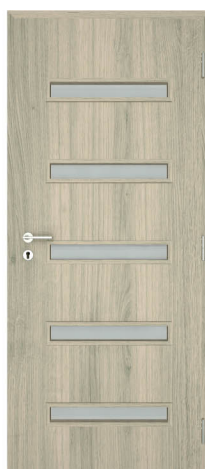

STANDARD DOOR

Üvegezett ajtók egyedi megrendelésre

20 féle választható üvegezési típus rövid határidővel. 6 féle üveggel, vagy dekorbetéttel rendelhető.

Carina

Választható üveg típusok