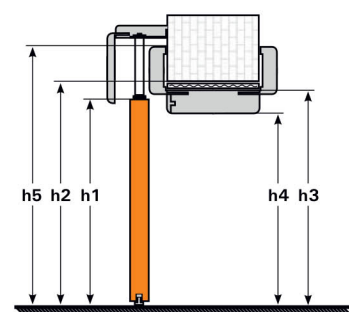

Horogzár opcionálisan rendelhető.

Fal előtt futó tolóajtó

Praktikus, helytakarékos megoldás a terek optimális kihasználásához.

Fal előtt futó tolóajtó rendelhető elemei: ajtólap húzófogantyúval, sín, karnis, állítható tok, lassító szerkezet, horogzár.

Tolóajtók kizárólag az alábbi táblázatban megadott "Lengyel" méretrendben rendelhetők.

	Szélességi méret	70	80	90	100
s1	Ajtólap külméret	744 mm	844 mm	944 mm	1044 mm
s2	Falnyílás méret	774 mm	874 mm	974 mm	1074 mm
s3	Tokmag külméret	744 mm	844 mm	944 mm	1044 mm
s4	Tok belméret	700 mm	800 mm	900 mm	1000 mm
s5	Takaróléc külméret	844 mm	944 mm	1044 mm	1144 mm

	Magassági méret	
h1	Ajtólap külméret	2040 mm
h2	Falnyílás méret	2062 mm
h3	Tokmag külméret	2047 mm
h4	Tok belméret	2025 mm
h5	Takaróléc külméret	2097 mm